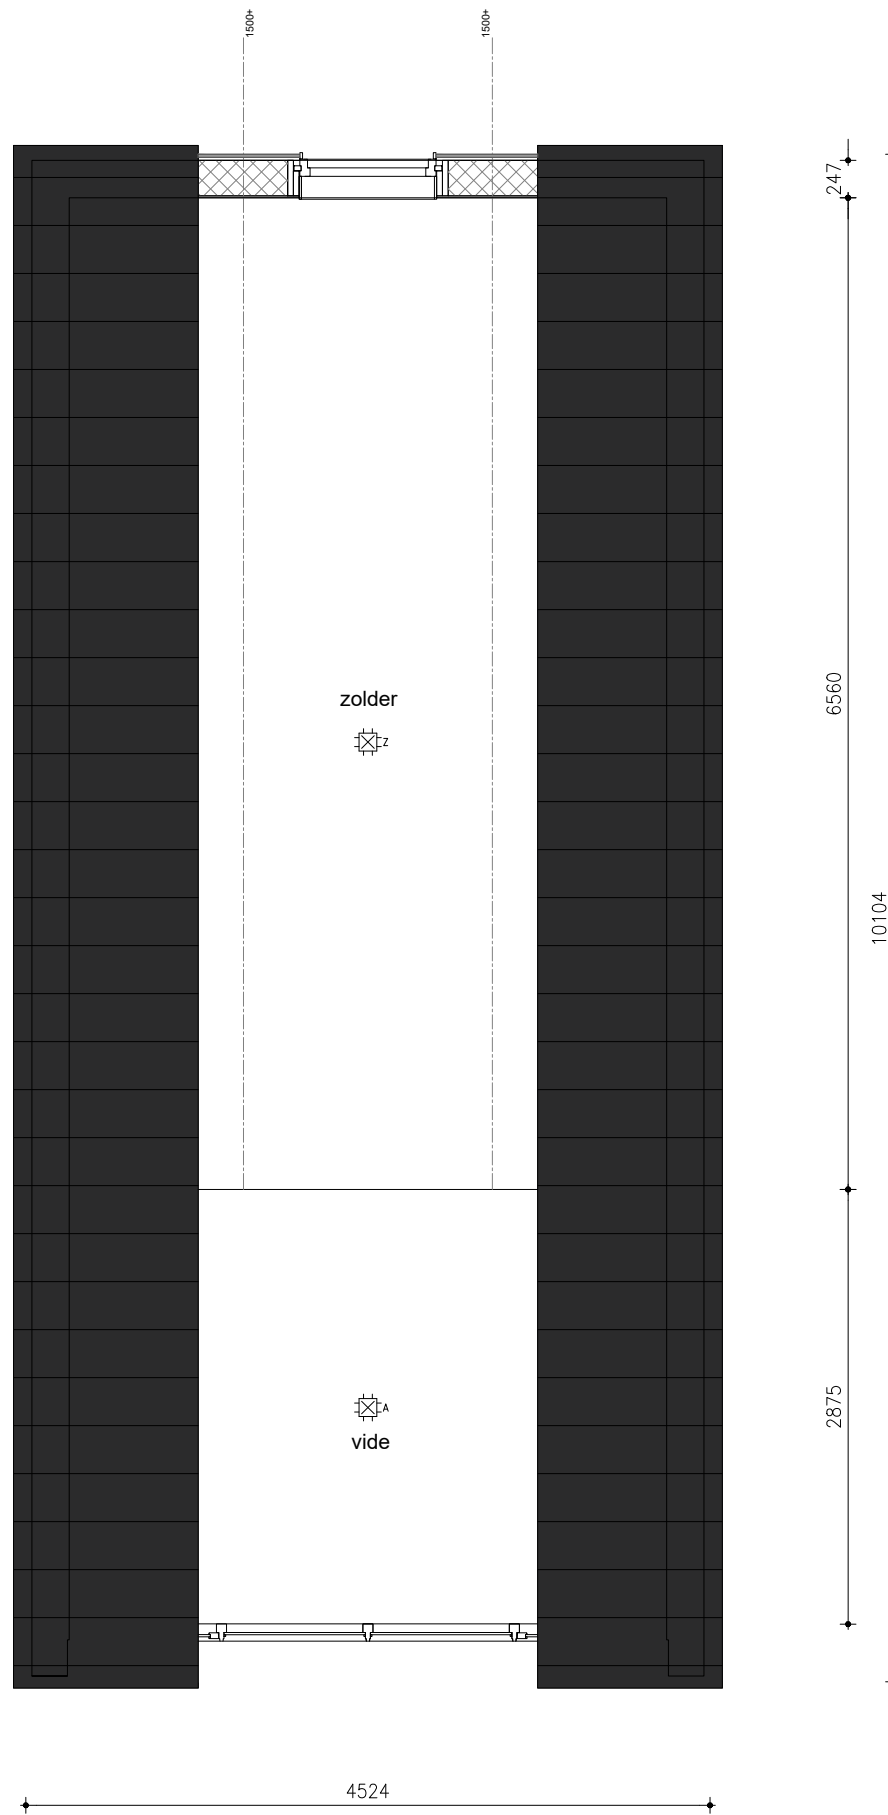

B123

voorgevel

rechter zijgevel

Buitenunit warmtepomp

definitief

schaal 1:50 - formaat A3

**STUDIO
FRIJ**

project
werknummer
bouwplaats
getekend
datum

begane grond

definitief

schaal 1:50 - formaat A3

**STUDIO
FRIJ**

project
werknummer
bouwplaats
getekend
datum

nieuwbouw leefstudio
00167
damwâld
w. van dijk
05-12-2019

B1.5

Renvooi elektra

zolder

definitief

schaal 1:50 - formaat A3

**STUDIO
FRIJ**

project
werknummer
bouwplaats
getekend
datum

nieuwbouw leefstudio
00167
damwâld
w. van dijk
05-12-2019

B1.6