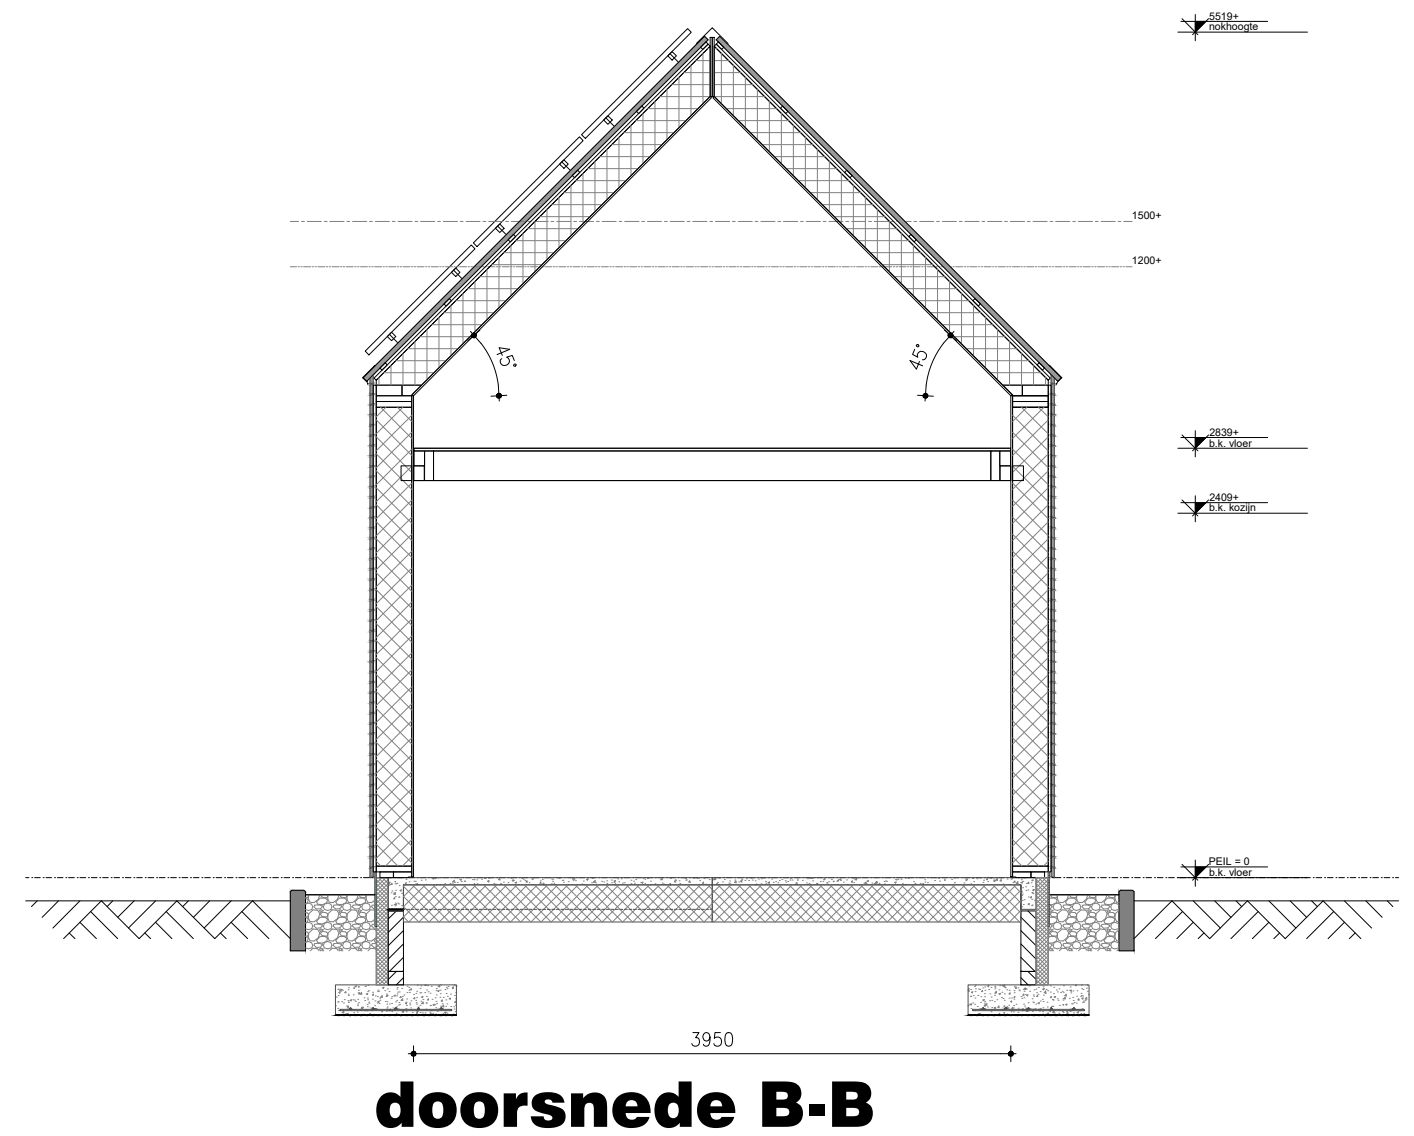

B123

voorgevel

rechter zijgevel

Buitenunit warmtepomp

definitief

schaal 1:50 - formaat A3

**STUDIO
FRIJ**

project
werknummer
bouwplaats
getekend
datum

nieuwbouw leefstudio
00167
damwâld
w. van dijk
05-12-2019

B1.1

achtergevel

rechter zijgevel

definitief

schaal 1:50 - formaat A3

project
 werknnummer
 bouwplaats
 getekend
 datum

nieuwbouw leefstudio
 00167
 damwâld
 w. van dijk
 05-12-2019