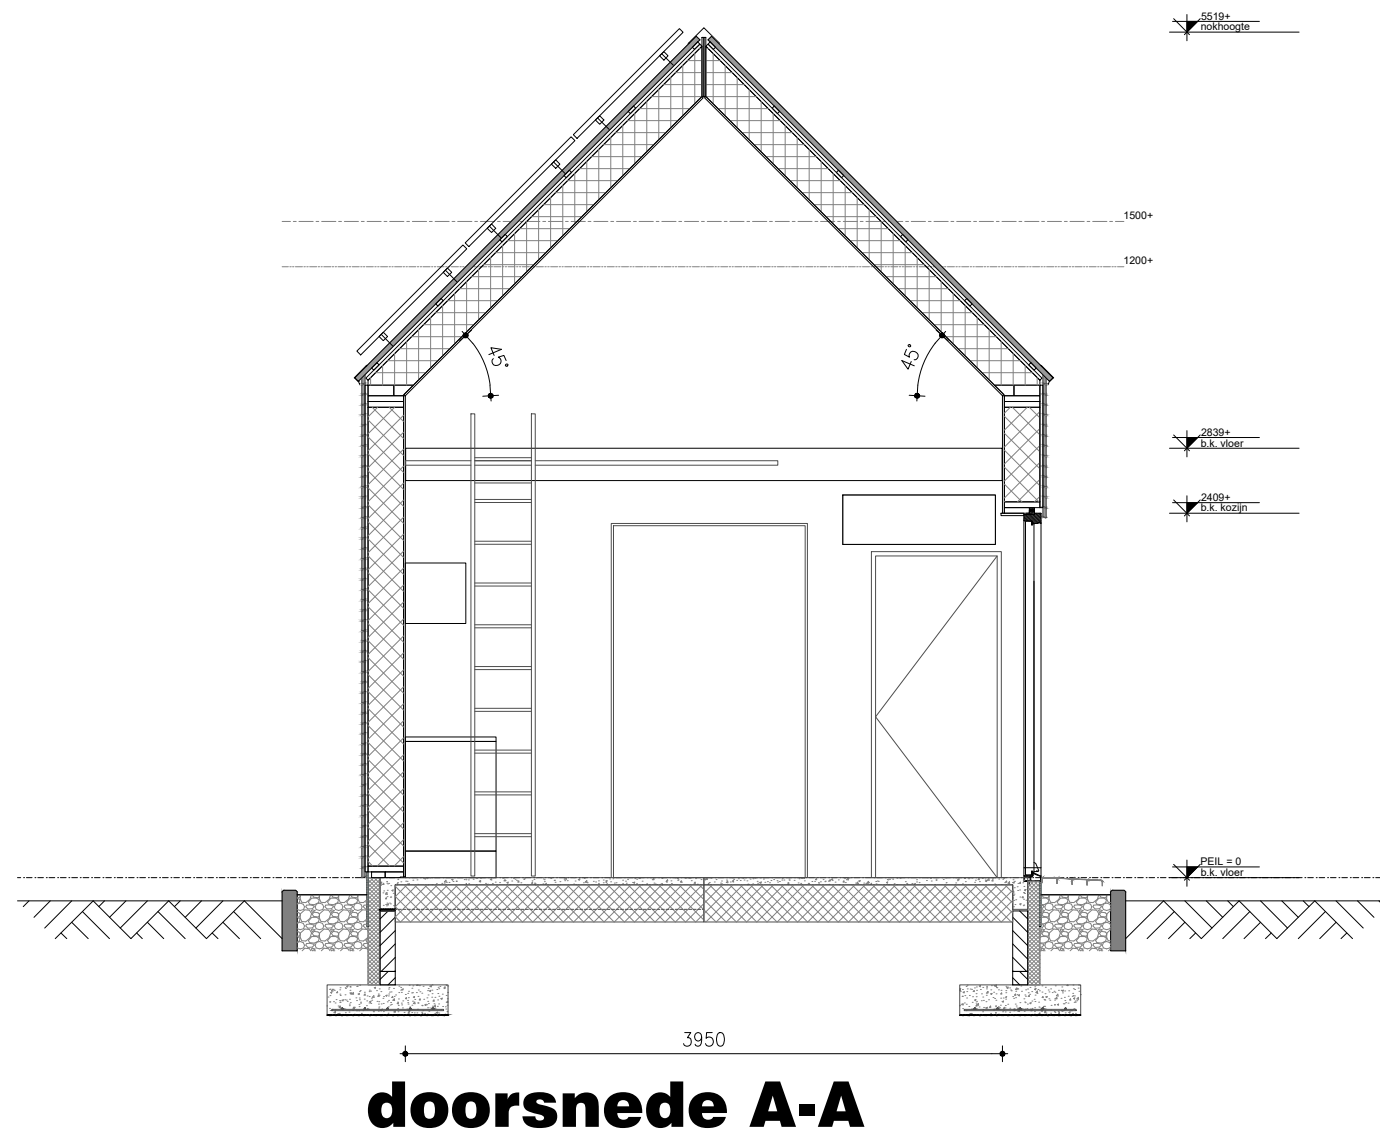

B123

voorgevel

rechter zijgevel

Buitenunit warmtepomp

definitief

schaal 1:50 - formaat A3

**STUDIO
FRIJ**

project
werknummer
bouwplaats
getekend
datum

nieuwbouw leefstudio
00167
damwâld
w. van dijk
05-12-2019

B1.1

achtergevel

rechter zijgevel

definitief

schaal 1:50 - formaat A3

project
 werknnummer
 bouwplaats
 getekend
 datum

nieuwbouw leefstudio
 00167
 damwâld
 w. van dijk
 05-12-2019

B1.3

doorsnede C-C

definitief

schaal 1:50 - formaat A3

project
 werknnummer
 bouwplaats
 getekend
 datum

nieuwbouw leefstudio
 00167
 damwâld
 w. van dijk
 05-12-2019

B1.4

Renvooi elektra