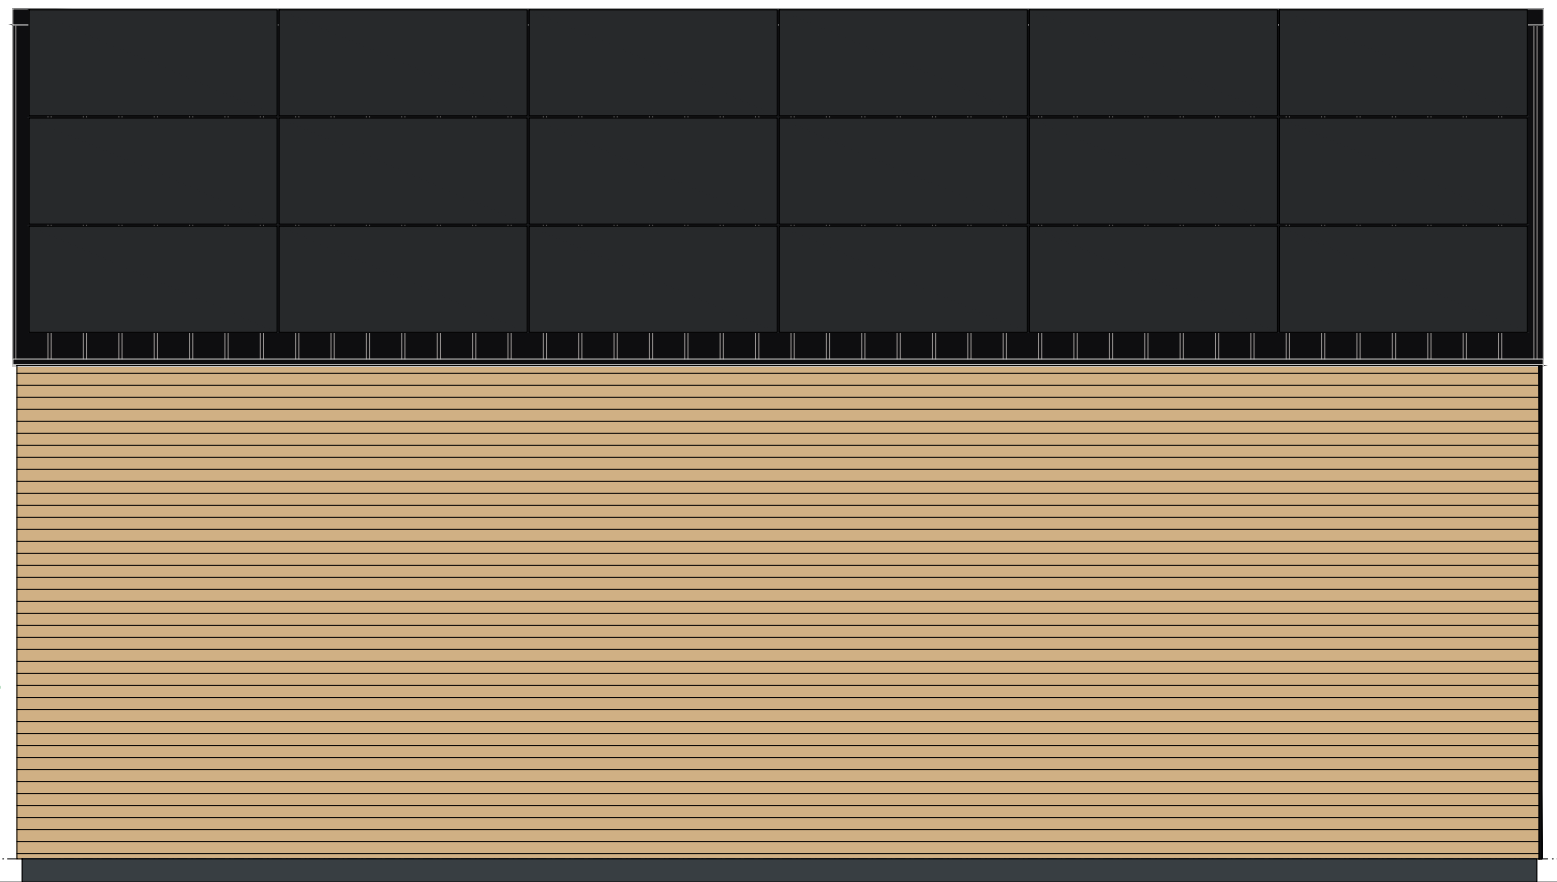

Blad B123 : Plattegronden, gevels, doorsneden etc.

Type uitvoering : Wood

Gewijzigd:

Blad: Datum: Door: Opmerking:

definitief

**STUDIO
FRIJ**

project
werknummer
bouwplaats
getekend
datum

nieuwbouw leefstudio
00167
damwâld
w. van dijk
05-12-2019

B123

voorgevel

rechter zijgevel

Buitenunit warmtepomp

definitief

schaal 1:50 - formaat A3

**STUDIO
FRIJ**

project
werknummer
bouwplaats
getekend
datum

nieuwbouw leefstudio
00167
damwâld
w. van dijk
05-12-2019

B1.1

achtergevel

rechter zijgevel

definitief

schaal 1:50 - formaat A3

project
 werknnummer
 bouwplaats
 getekend
 datum

nieuwbouw leefstudio
 00167
 damwâld
 w. van dijk
 05-12-2019