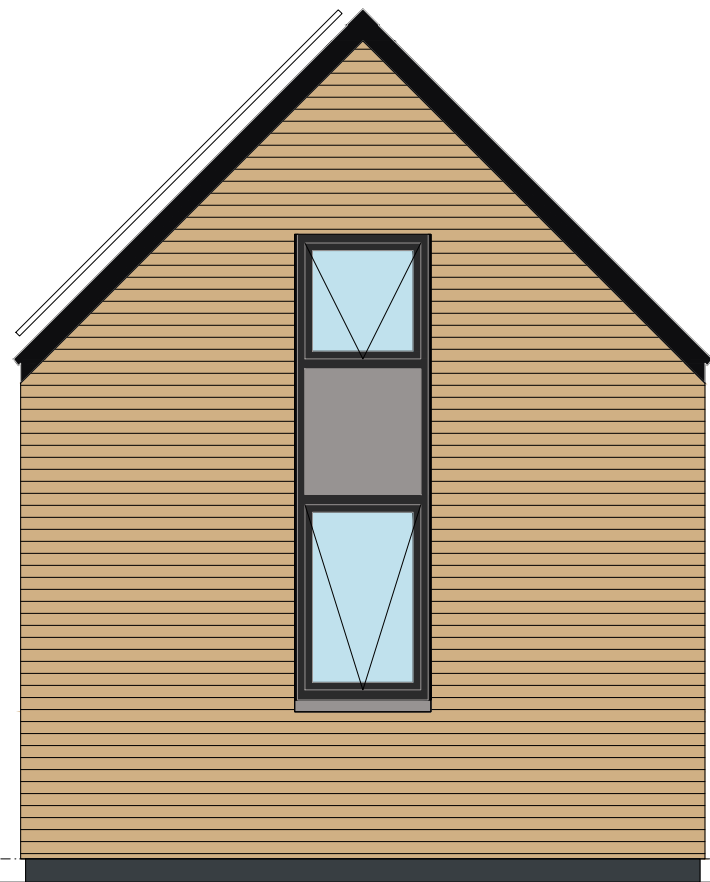

Blad B123 : Plattegronden, gevels, doorsneden etc.

Type uitvoering : Wood

Gewijzigd:

Blad: Datum: Door: Opmerking:

definitief

**STUDIO
FRIJ**

project
werknummer
bouwplaats
getekend
datum

nieuwbouw leefstudio
00167
damwâld
w. van dijk
05-12-2019

B123

voorgevel

rechter zijgevel

Buitenunit warmtepomp

definitief

schaal 1:50 - formaat A3

**STUDIO
FRIJ**

project
werknummer
bouwplaats
getekend
datum

nieuwbouw leefstudio
00167
damwâld
w. van dijk
05-12-2019

B1.1

achtergevel

rechter zijgevel

definitief

schaal 1:50 - formaat A3

project
 werknnummer
 bouwplaats
 getekend
 datum

nieuwbouw leefstudio
 00167
 damwâld
 w. van dijk
 05-12-2019