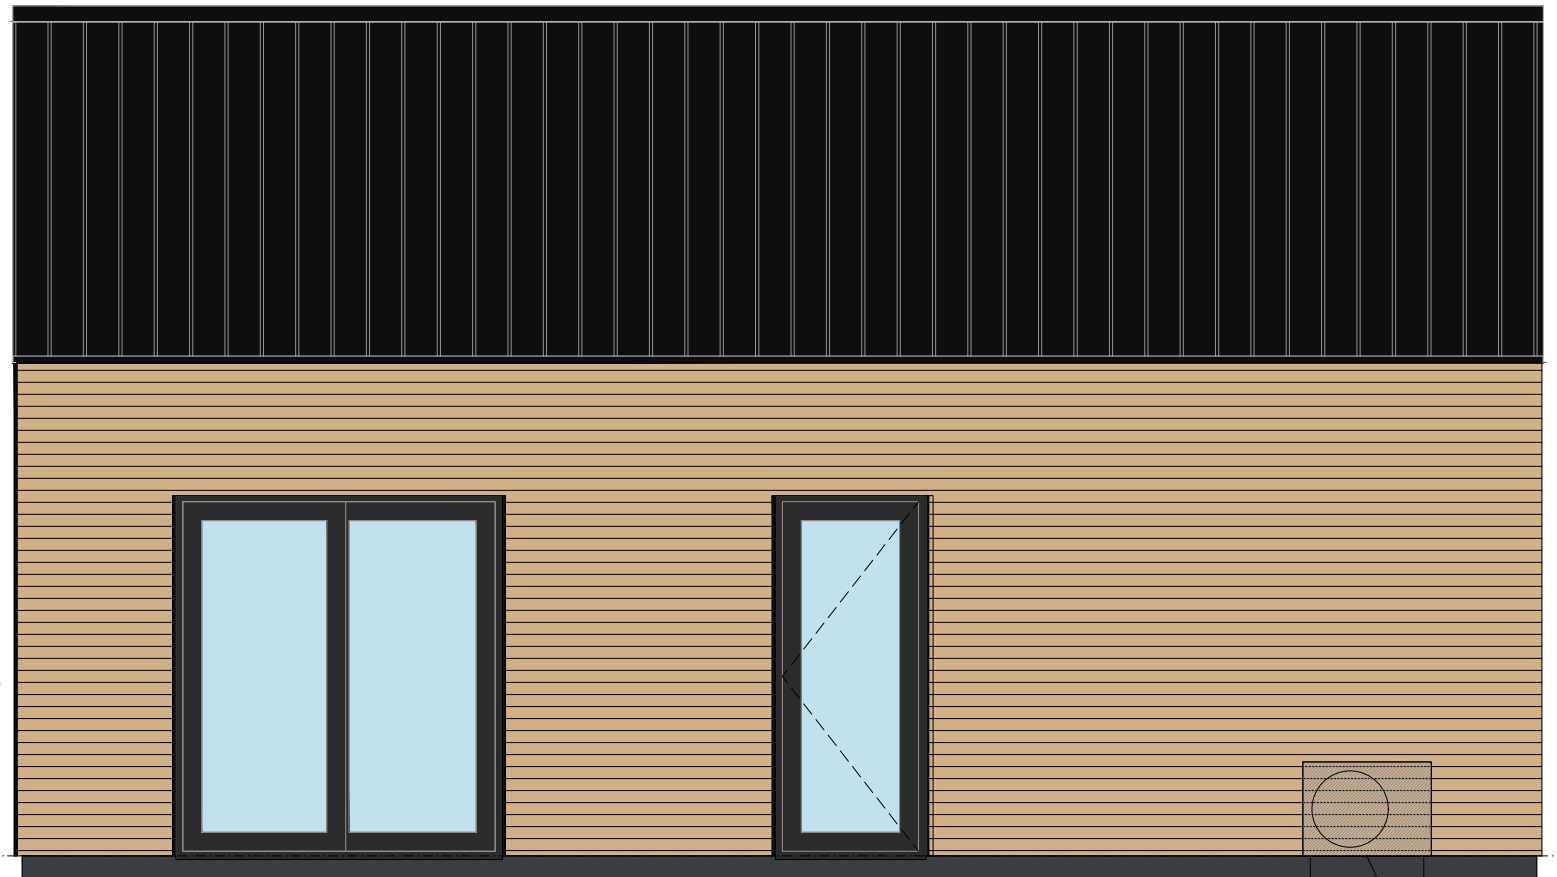

Blad B123 : Plattegronden, gevels, doorsneden etc.

Type uitvoering : Wood

Gewijzigd:

Blad: Datum: Door: Opmerking:

definitief

**STUDIO
FRIJ**

project
werknummer
bouwplaats
getekend
datum

nieuwbouw leefstudio
00167
damwâld
w. van dijk
05-12-2019

B123

voorgevel

rechter zijgevel

Buitenunit warmtepomp

definitief

schaal 1:50 - formaat A3

**STUDIO
FRIJ**

project
werknummer
bouwplaats
getekend
datum

nieuwbouw leefstudio
00167
damwâld
w. van dijk
05-12-2019

B1.1

achtergevel

rechter zijgevel

definitief

schaal 1:50 - formaat A3

project
 werknnummer
 bouwplaats
 getekend
 datum

nieuwbouw leefstudio
 00167
 damwâld
 w. van dijk
 05-12-2019