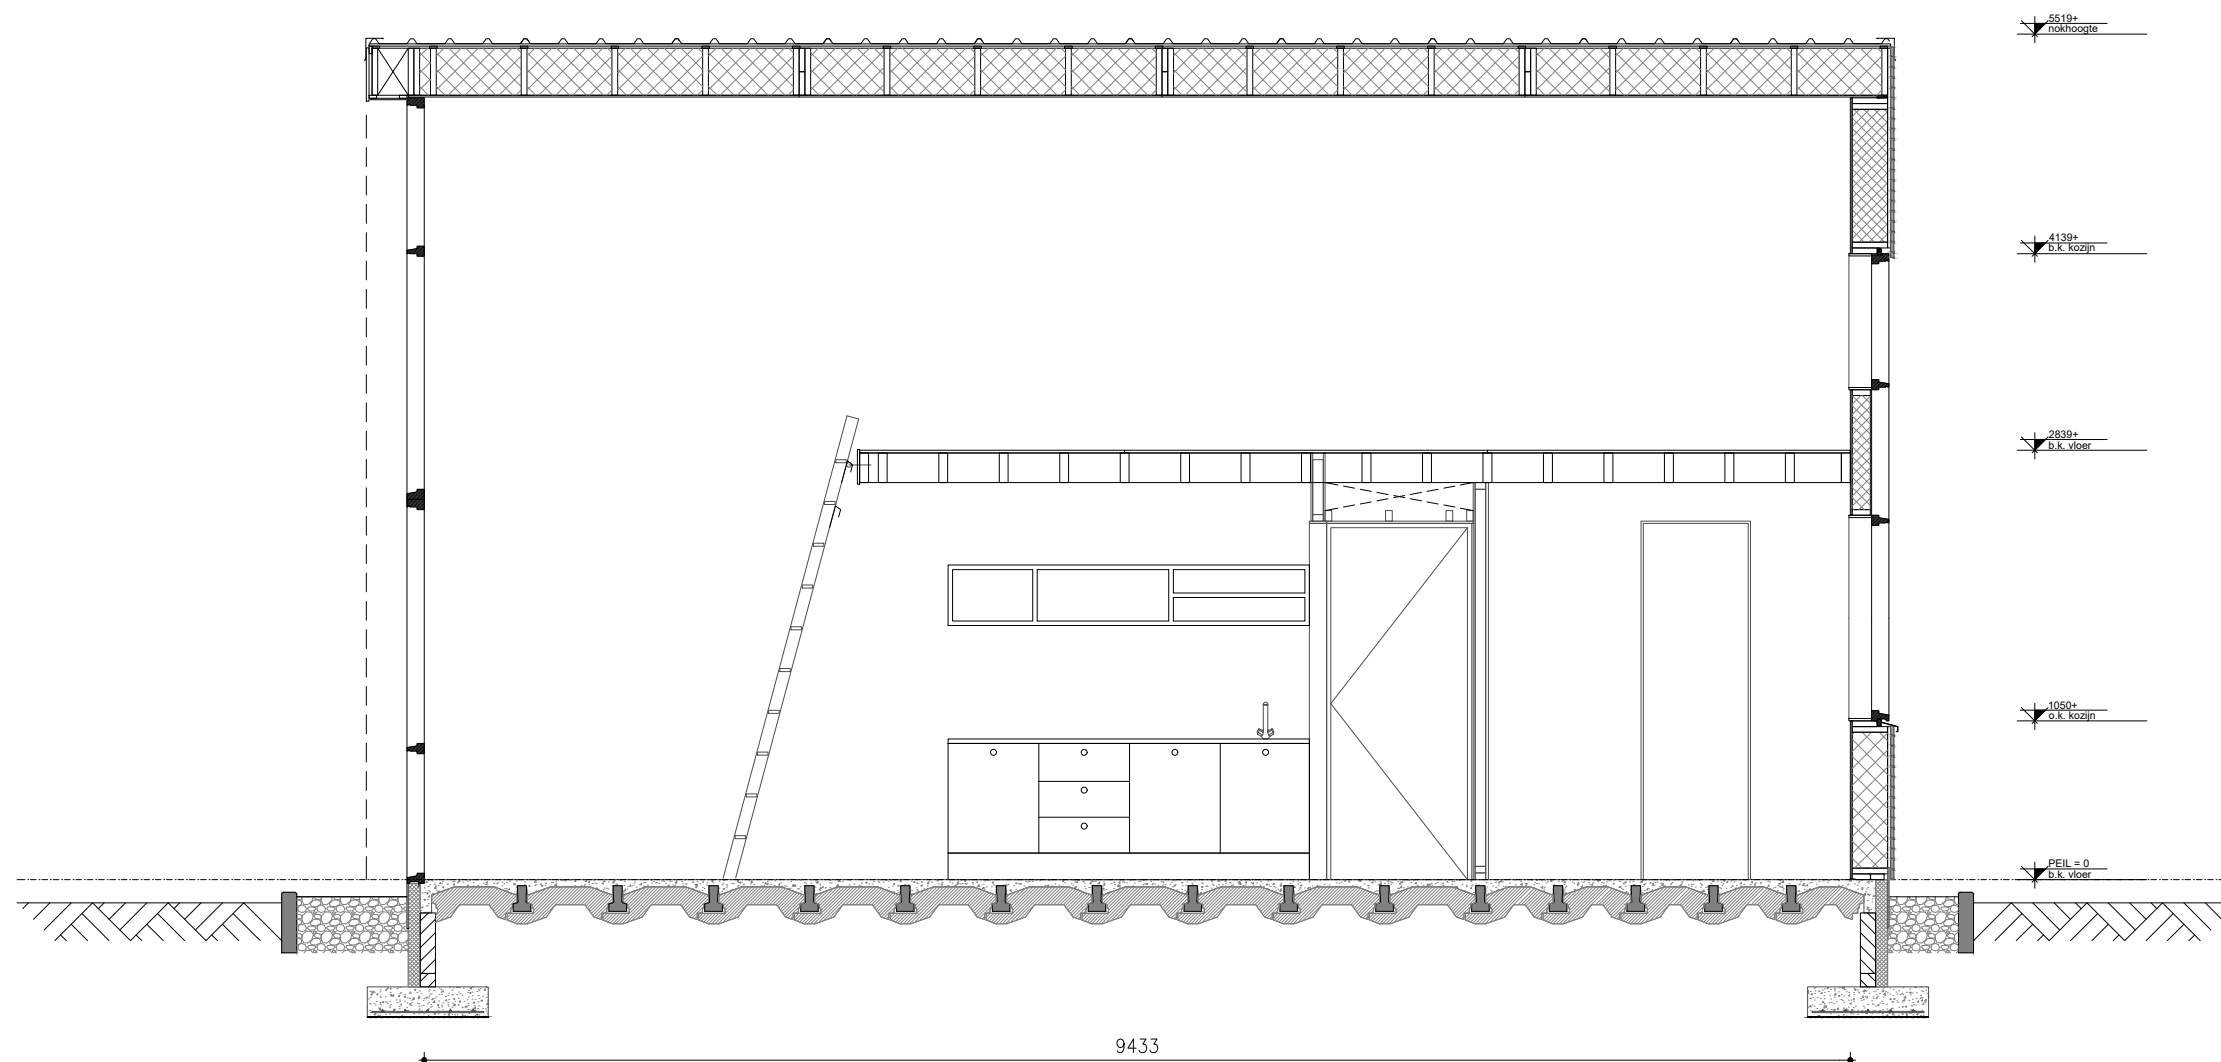

doorsnede C-C

definitief

schaal 1:50 - formaat A3

project
werknnummer
bouwplaats
getekend
datum

nieuwbouw leefstudio
00167
damwâld
w. van dijk
05-12-2019

B1.4