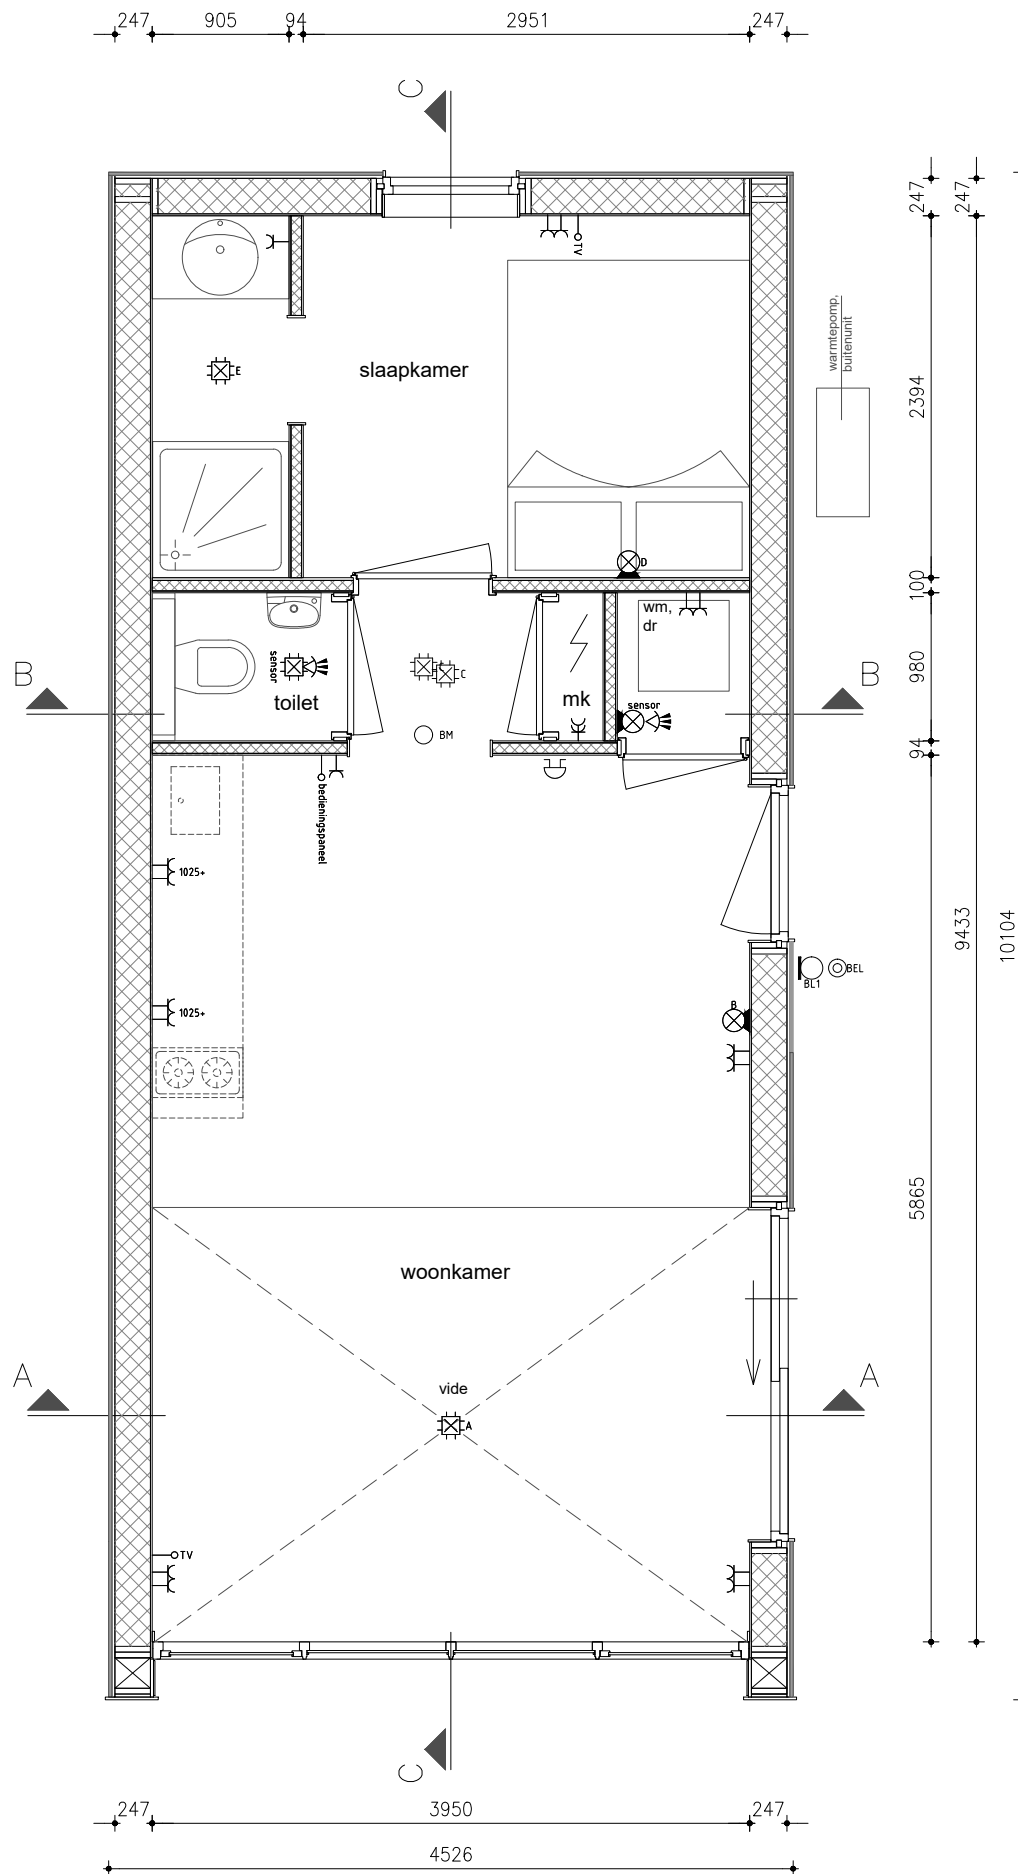

Renvooi elektra

- enkele wandcontactdoos
- gekoppelde wandcontactdoos
- dubbele wandcontactdoos (opbouw)
- brandmelder (NEN2555)
- lichtpunt
- binnenlamp wandaansluiting
- buitenlamp wandaansluiting
- lichtpunt met sensor
- loze leiding t.b.v. TV en/of internet
- deurbel
- drukknoop deurbel

begane grond

definitief

schaal 1:50 - formaat A3

**STUDIO
FRIJ**

project
werknummer
bouwplaats
getekend
datum

nieuwbouw leefstudio
00167
damwâld
w. van dijk
05-12-2019

B1.5