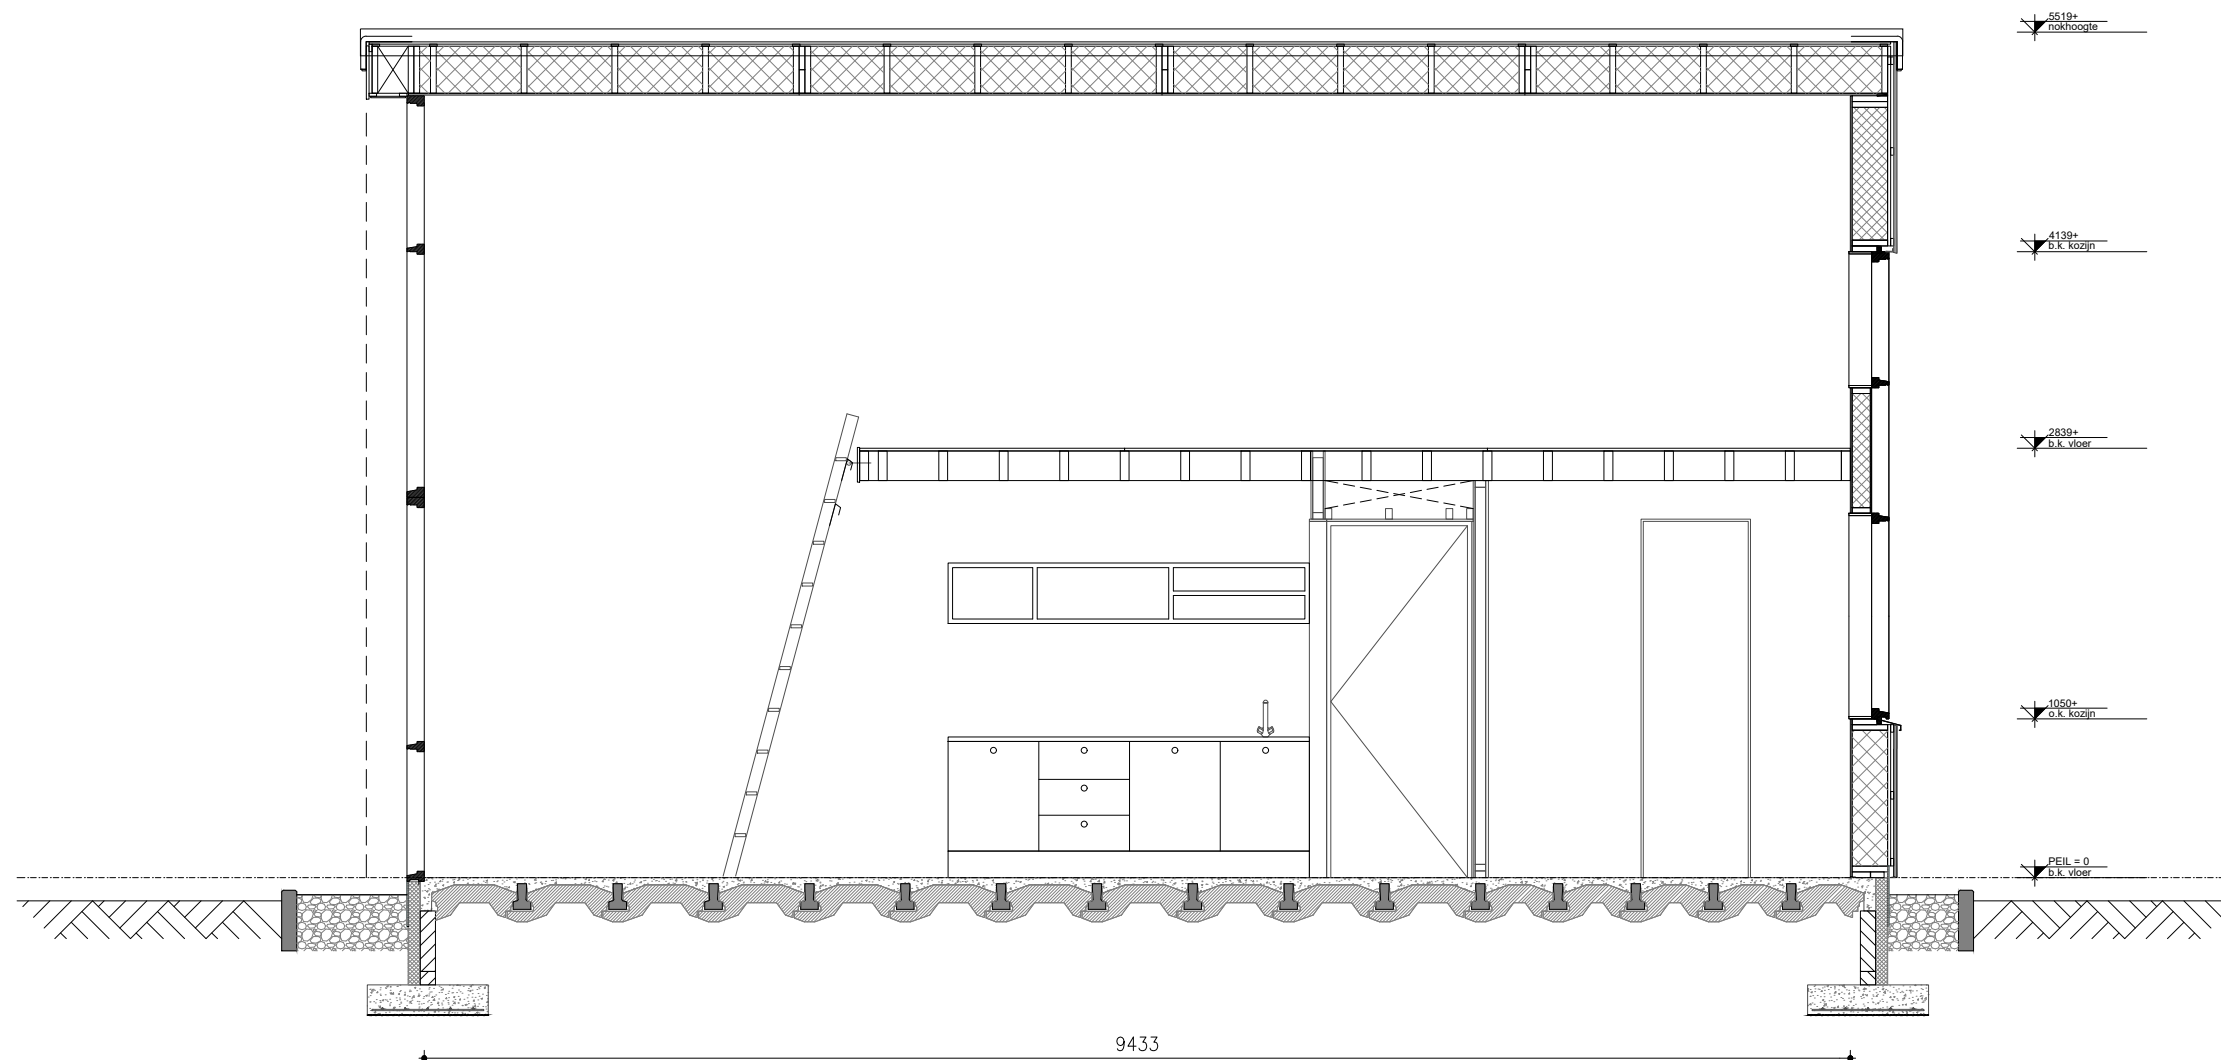

schaal 1:50 - formaat A3

project  
 werknnummer  
 bouwplaats  
 getekend  
 datum

nieuwbouw leefstudio  
 00167  
 damwâld  
 w. van dijk  
 05-12-2019

**B1.3**

**doorsnede C-C**

**definitief**

schaal 1:50 - formaat A3

## begane grond

**definitief**

schaal 1:50 - formaat A3