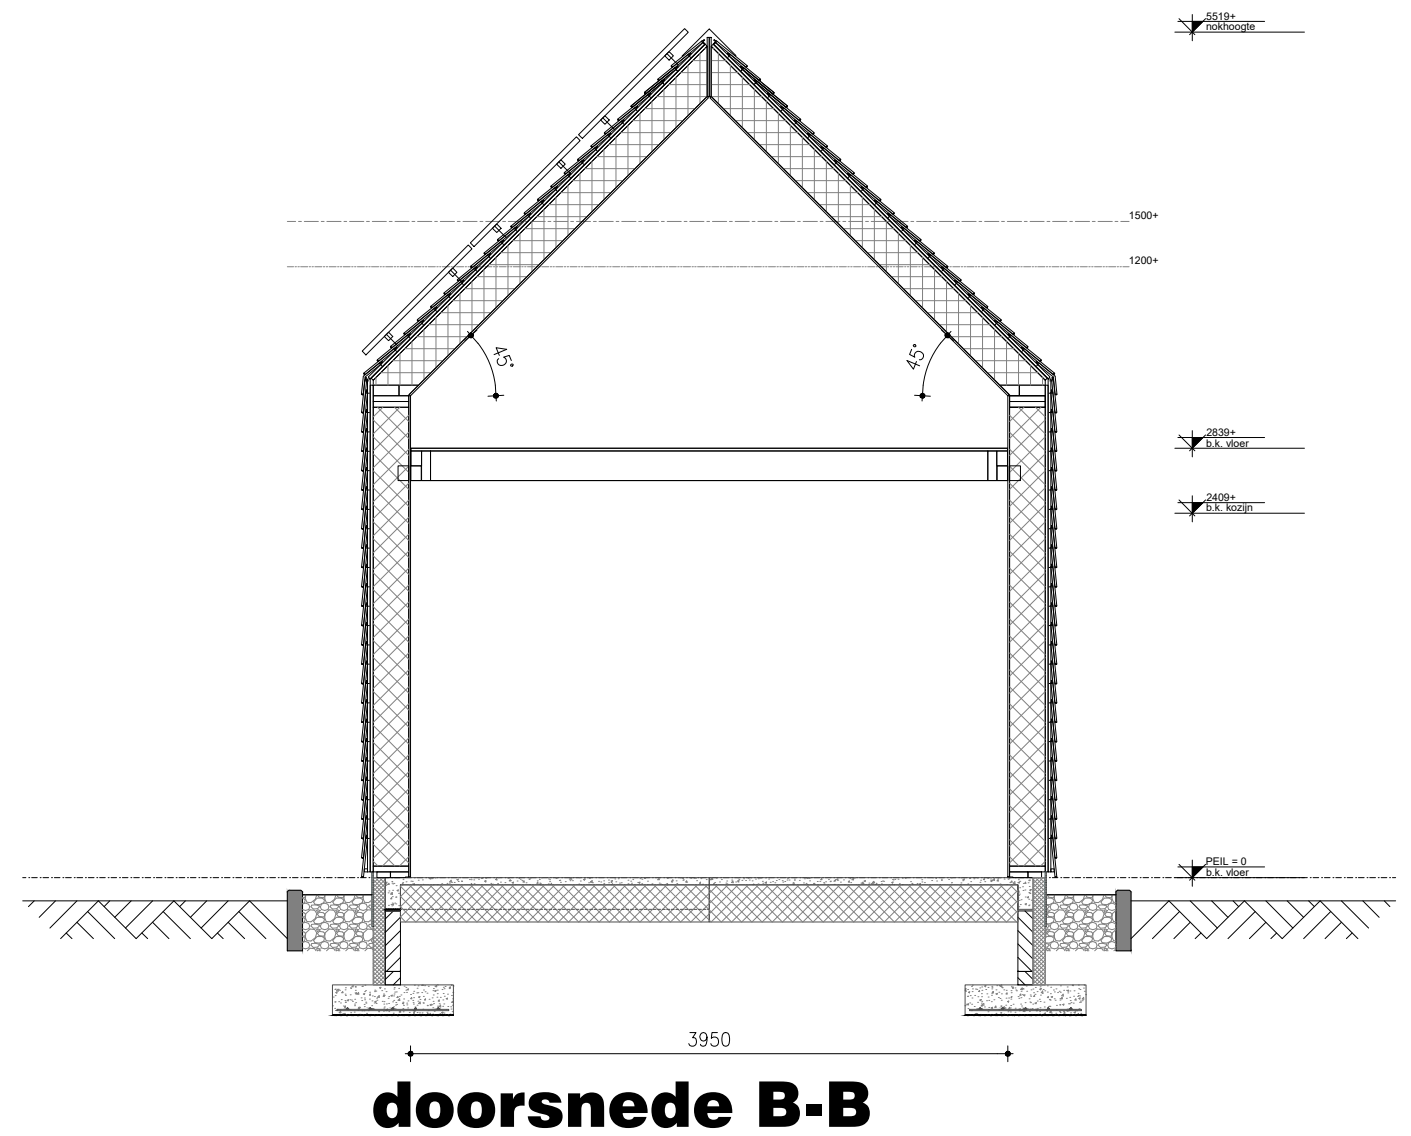

nieuwbouw leefstudio  
00167  
damwâld  
w. van dijk  
05-12-2019

**B123**

**voorgevel**

**rechter zijgevel**

Buitenunit warmtepomp

**achtergevel**

**rechter zijgevel**

**definitief**

schaal 1:50 - formaat A3

project  
 werknnummer  
 bouwplaats  
 getekend  
 datum

nieuwbouw leefstudio  
 00167  
 damwâld  
 w. van dijk  
 05-12-2019

**B1.3**

**doorsnede C-C**

**definitief**

schaal 1:50 - formaat A3