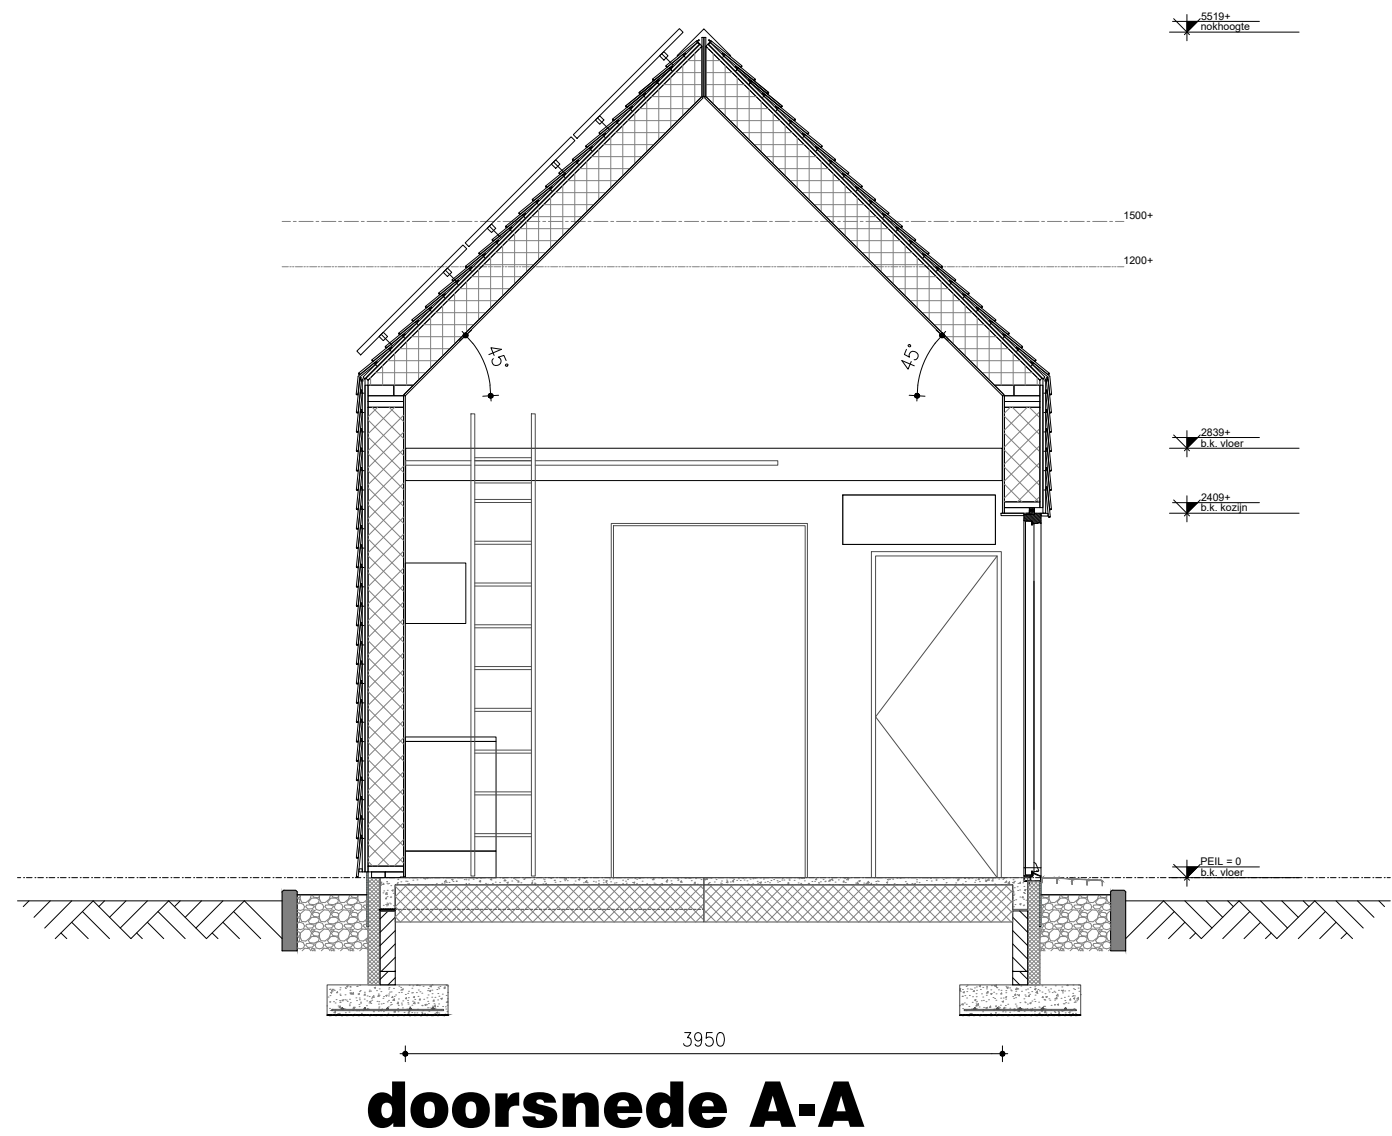

nieuwbouw leefstudio  
00167  
damwâld  
w. van dijk  
05-12-2019

**B123**

**voorgevel**

**rechter zijgevel**

Buitenunit warmtepomp

**achtergevel**

**rechter zijgevel**

**definitief**

schaal 1:50 - formaat A3

project  
 werknnummer  
 bouwplaats  
 getekend  
 datum

nieuwbouw leefstudio  
 00167  
 damwâld  
 w. van dijk  
 05-12-2019

**B1.3**

**doorsnede C-C**

**definitief**

schaal 1:50 - formaat A3

## begane grond

**definitief**

schaal 1:50 - formaat A3