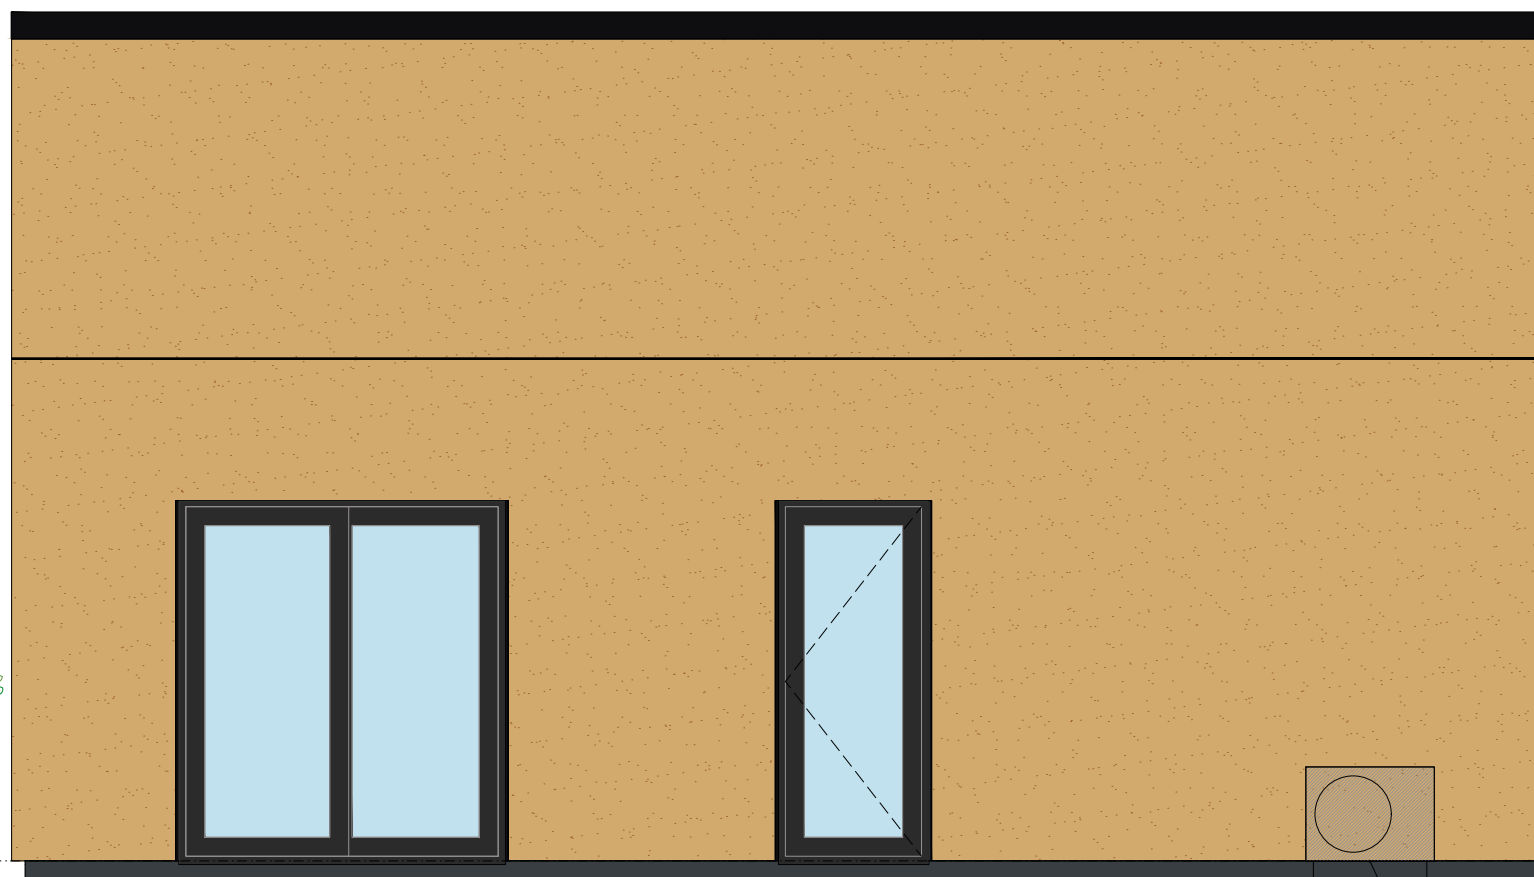

rechter zijgevel

Buitenunit warmtepomp