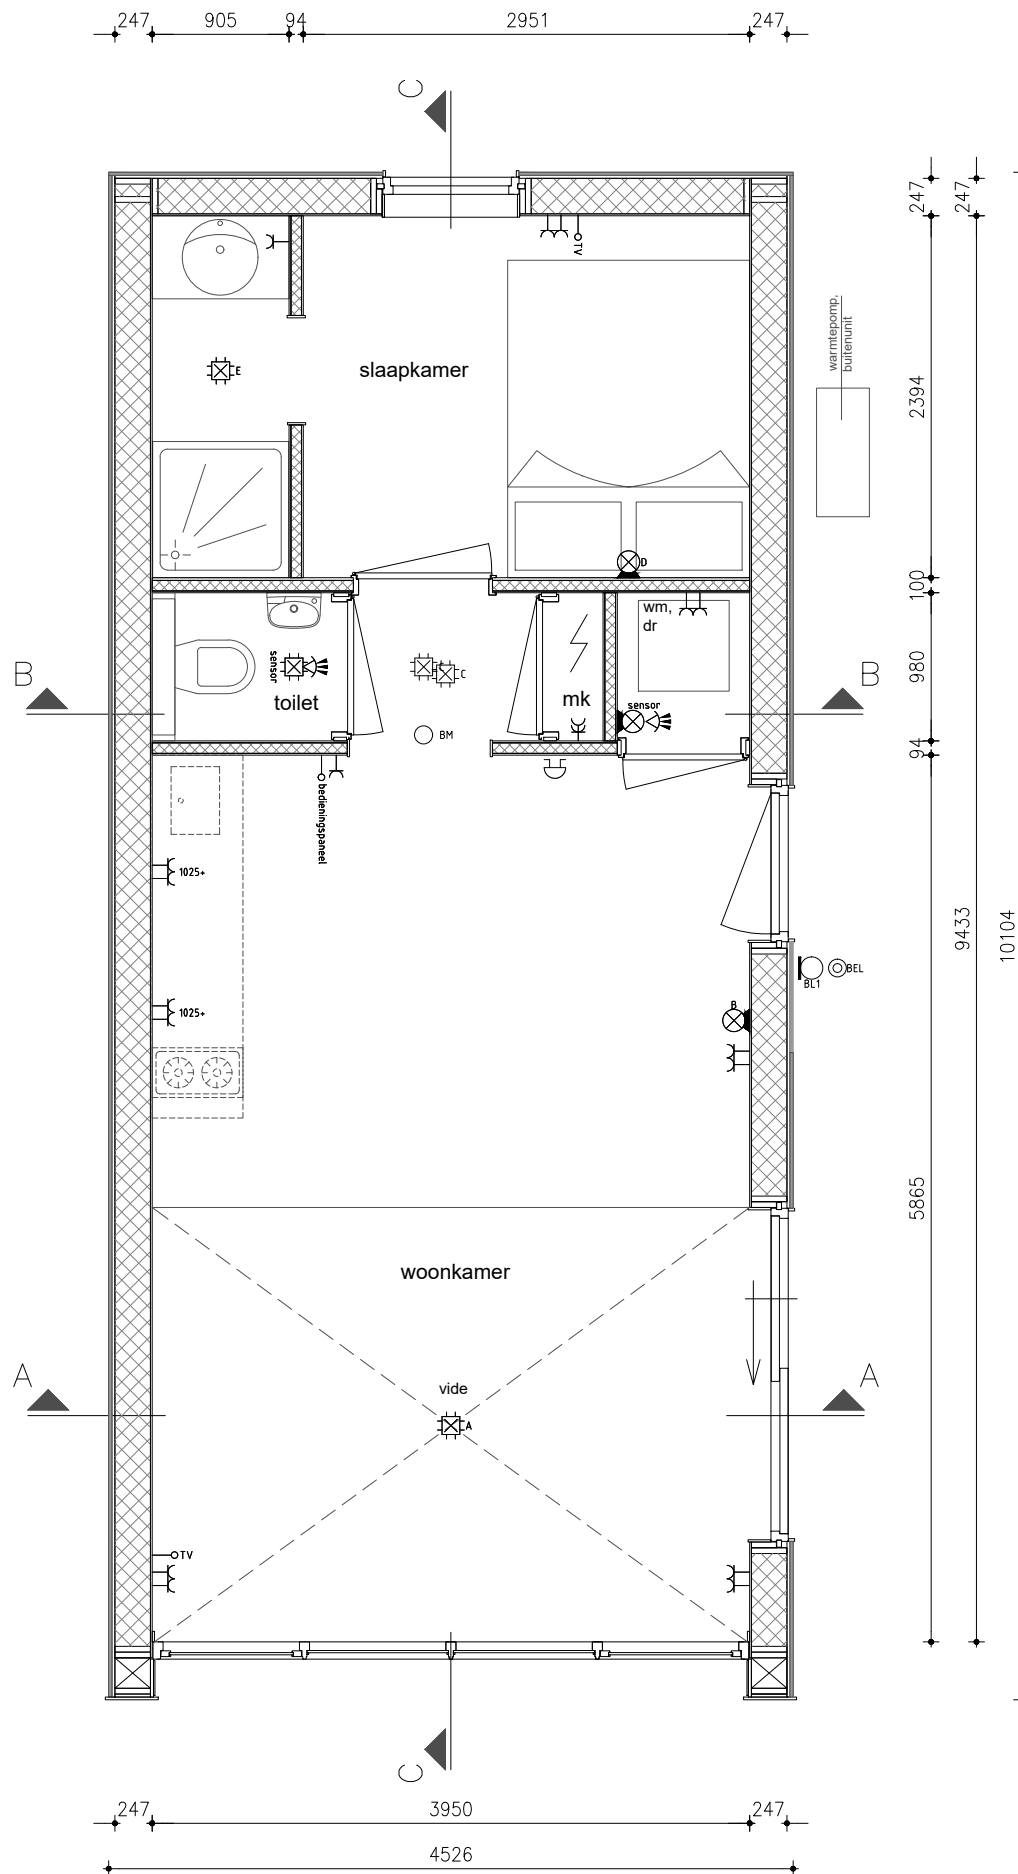

**Blad B123 : Plattegronden, gevels, doorsneden etc.**

**Type uitvoering : Wood**

**Gewijzigd:**

Blad: Datum: Door: Opmerking:

**definitief**

**STUDIO  
FRIJ**

project  
werknummer  
bouwplaats  
getekend  
datum

schaal 1:50 - formaat A3

project  
 werknnummer  
 bouwplaats  
 getekend  
 datum

nieuwbouw leefstudio  
 00167  
 damwâld  
 w. van dijk  
 05-12-2019

**B1.3**

**doorsnede C-C**

**definitief**

schaal 1:50 - formaat A3

## begane grond

**definitief**

schaal 1:50 - formaat A3

**zolder**

**definitief**

schaal 1:50 - formaat A3