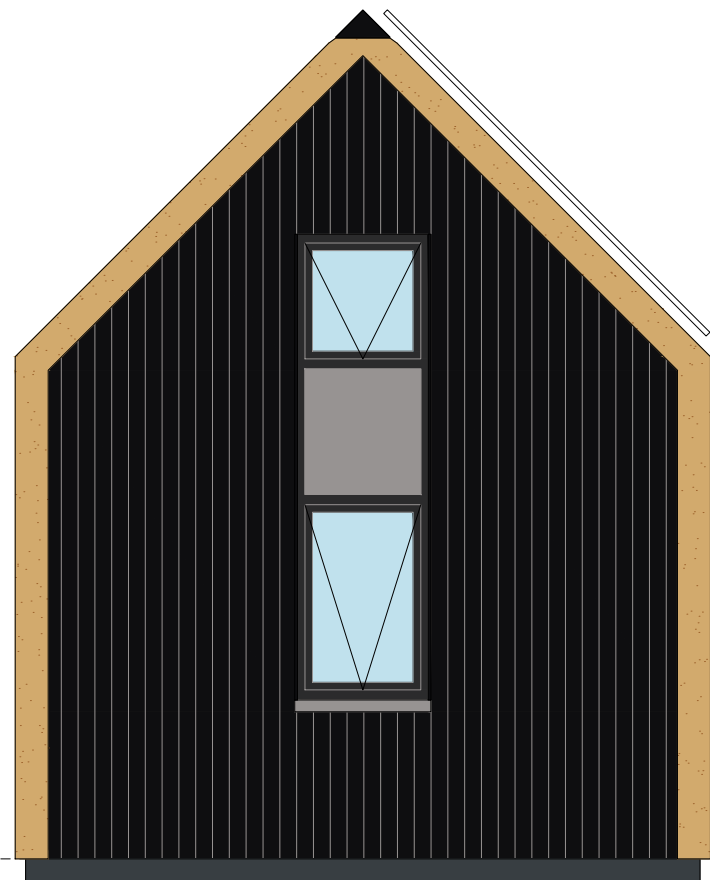

**Blad B123 : Plattegronden, gevels, doorsneden etc.**

**Type uitvoering : Wood**

**Gewijzigd:**

Blad: Datum: Door: Opmerking:

**definitief**

**STUDIO  
FRIJ**

project  
werknummer  
bouwplaats  
getekend  
datum

nieuwbouw leefstudio  
00167  
damwâld  
w. van dijk  
05-12-2019

**B123**

**voorgevel**

**rechter zijgevel**

Buitenunit warmtepomp

**achtergevel**

**rechter zijgevel**

**definitief**

schaal 1:50 - formaat A3

project  
 werknnummer  
 bouwplaats  
 getekend  
 datum

nieuwbouw leefstudio  
 00167  
 damwâld  
 w. van dijk  
 05-12-2019

**B1.3**

**doorsnede C-C**

**definitief**

schaal 1:50 - formaat A3

## begane grond

**definitief**

schaal 1:50 - formaat A3