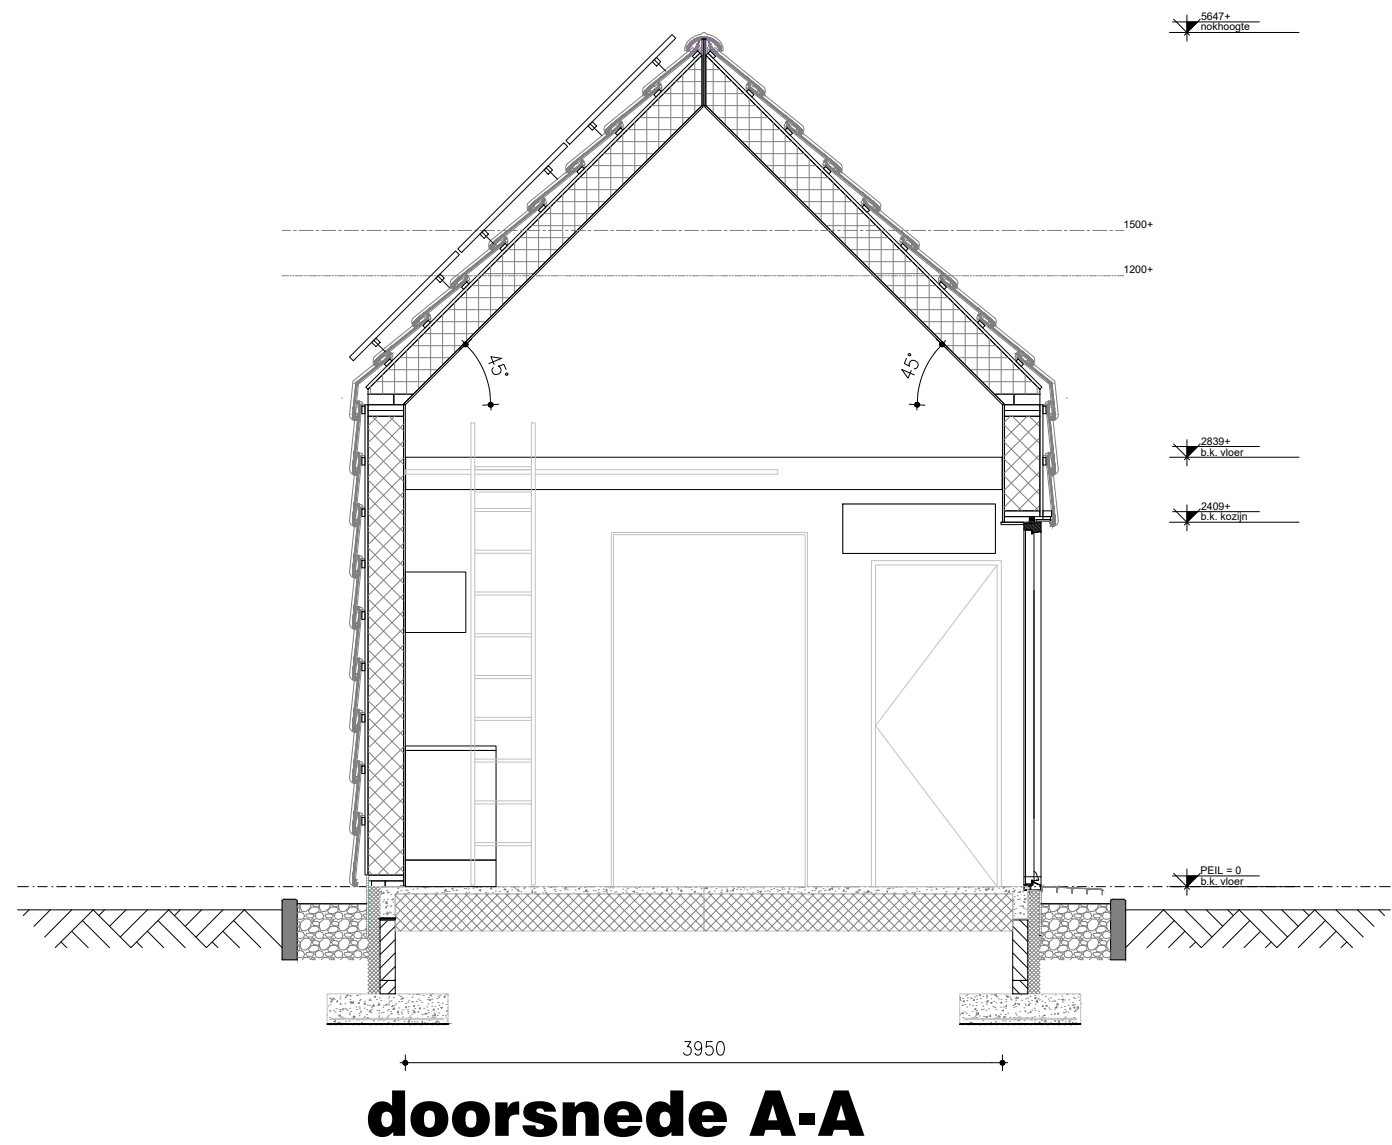

nieuwbouw leefstudio  
00167  
damwâld  
w. van dijk  
05-12-2019

**B123**

**voorgevel**

**rechter zijgevel**

Buitenunit warmtepomp

**achtergevel**

**rechter zijgevel**

**definitief**

schaal 1:50 - formaat A3

**STUDIO  
FRIJ**

project  
werknummer  
bouwplaats  
getekend  
datum

nieuwbouw leefstudio  
00167  
damwâld  
w. van dijk  
05-12-2019

**B1.3**

**doorsnede C-C**

**definitief**

schaal 1:50 - formaat A3

### definitief

schaal 1:50 - formaat A3