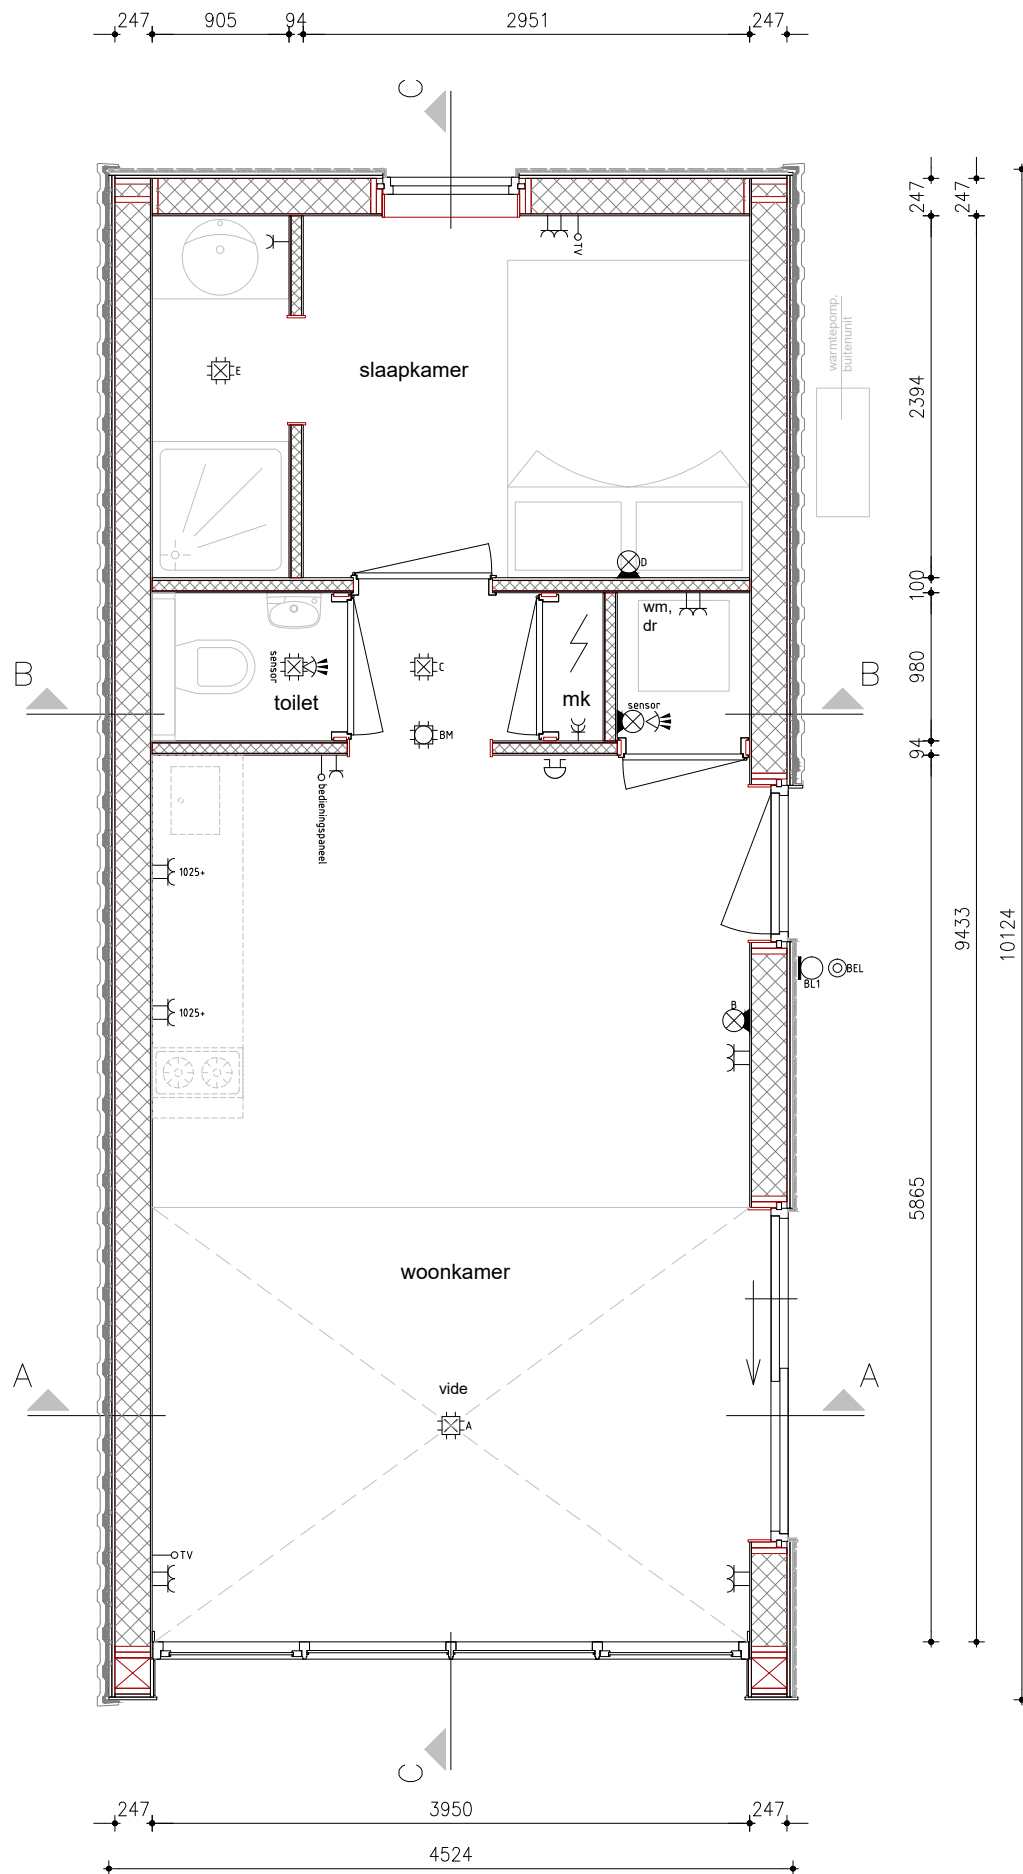

Renvooi elektra

- enkele wandcontactdoos
- gekoppelde wandcontactdoos
- dubbele wandcontactdoos (opbouw)
- brandmelder (NEN2555)
- lichtpunt
- binnenlamp wandaansluiting
- buitenlamp wandaansluiting
- lichtpunt met sensor
- loze leiding t.b.v. TV en/of internet
- deurbel
- drukknoop deurbel

begane grond

definitief

schaal 1:50 - formaat A3