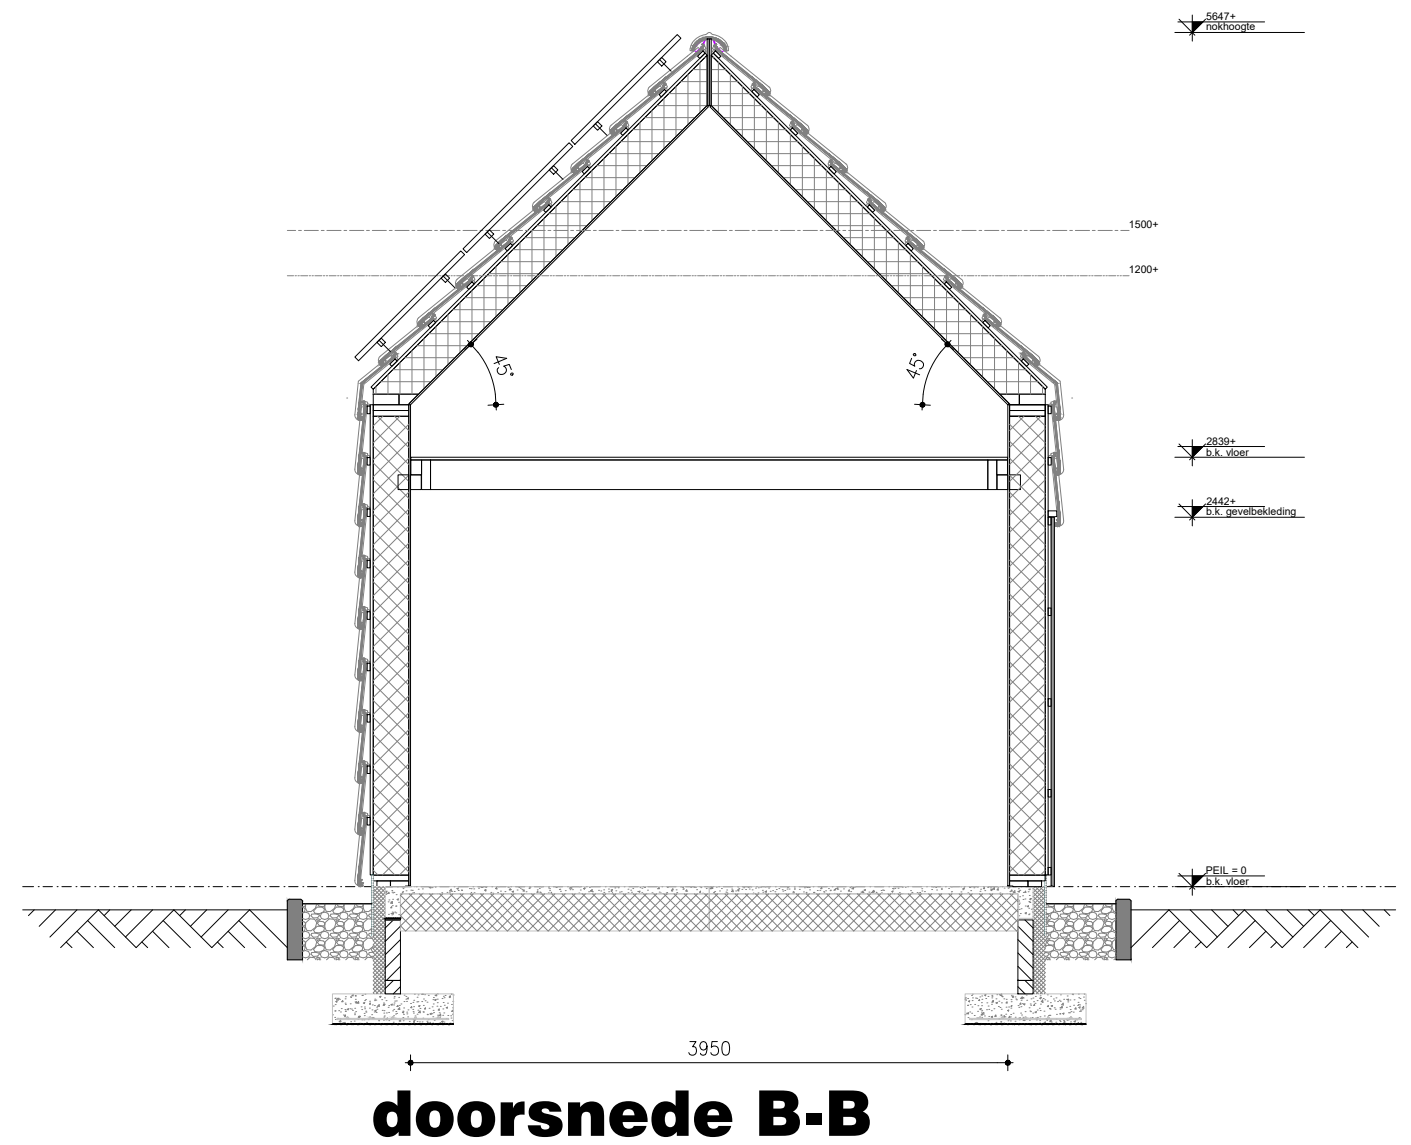

nieuwbouw leefstudio  
00167  
damwâld  
w. van dijk  
05-12-2019

**B123**

**voorgevel**

**rechter zijgevel**

Buitenunit warmtepomp

**achtergevel**

**rechter zijgevel**

**definitief**

schaal 1:50 - formaat A3

**STUDIO  
FRIJ**

project  
werknummer  
bouwplaats  
getekend  
datum

nieuwbouw leefstudio  
00167  
damwâld  
w. van dijk  
05-12-2019

**B1.3**

**doorsnede C-C**

**definitief**

schaal 1:50 - formaat A3