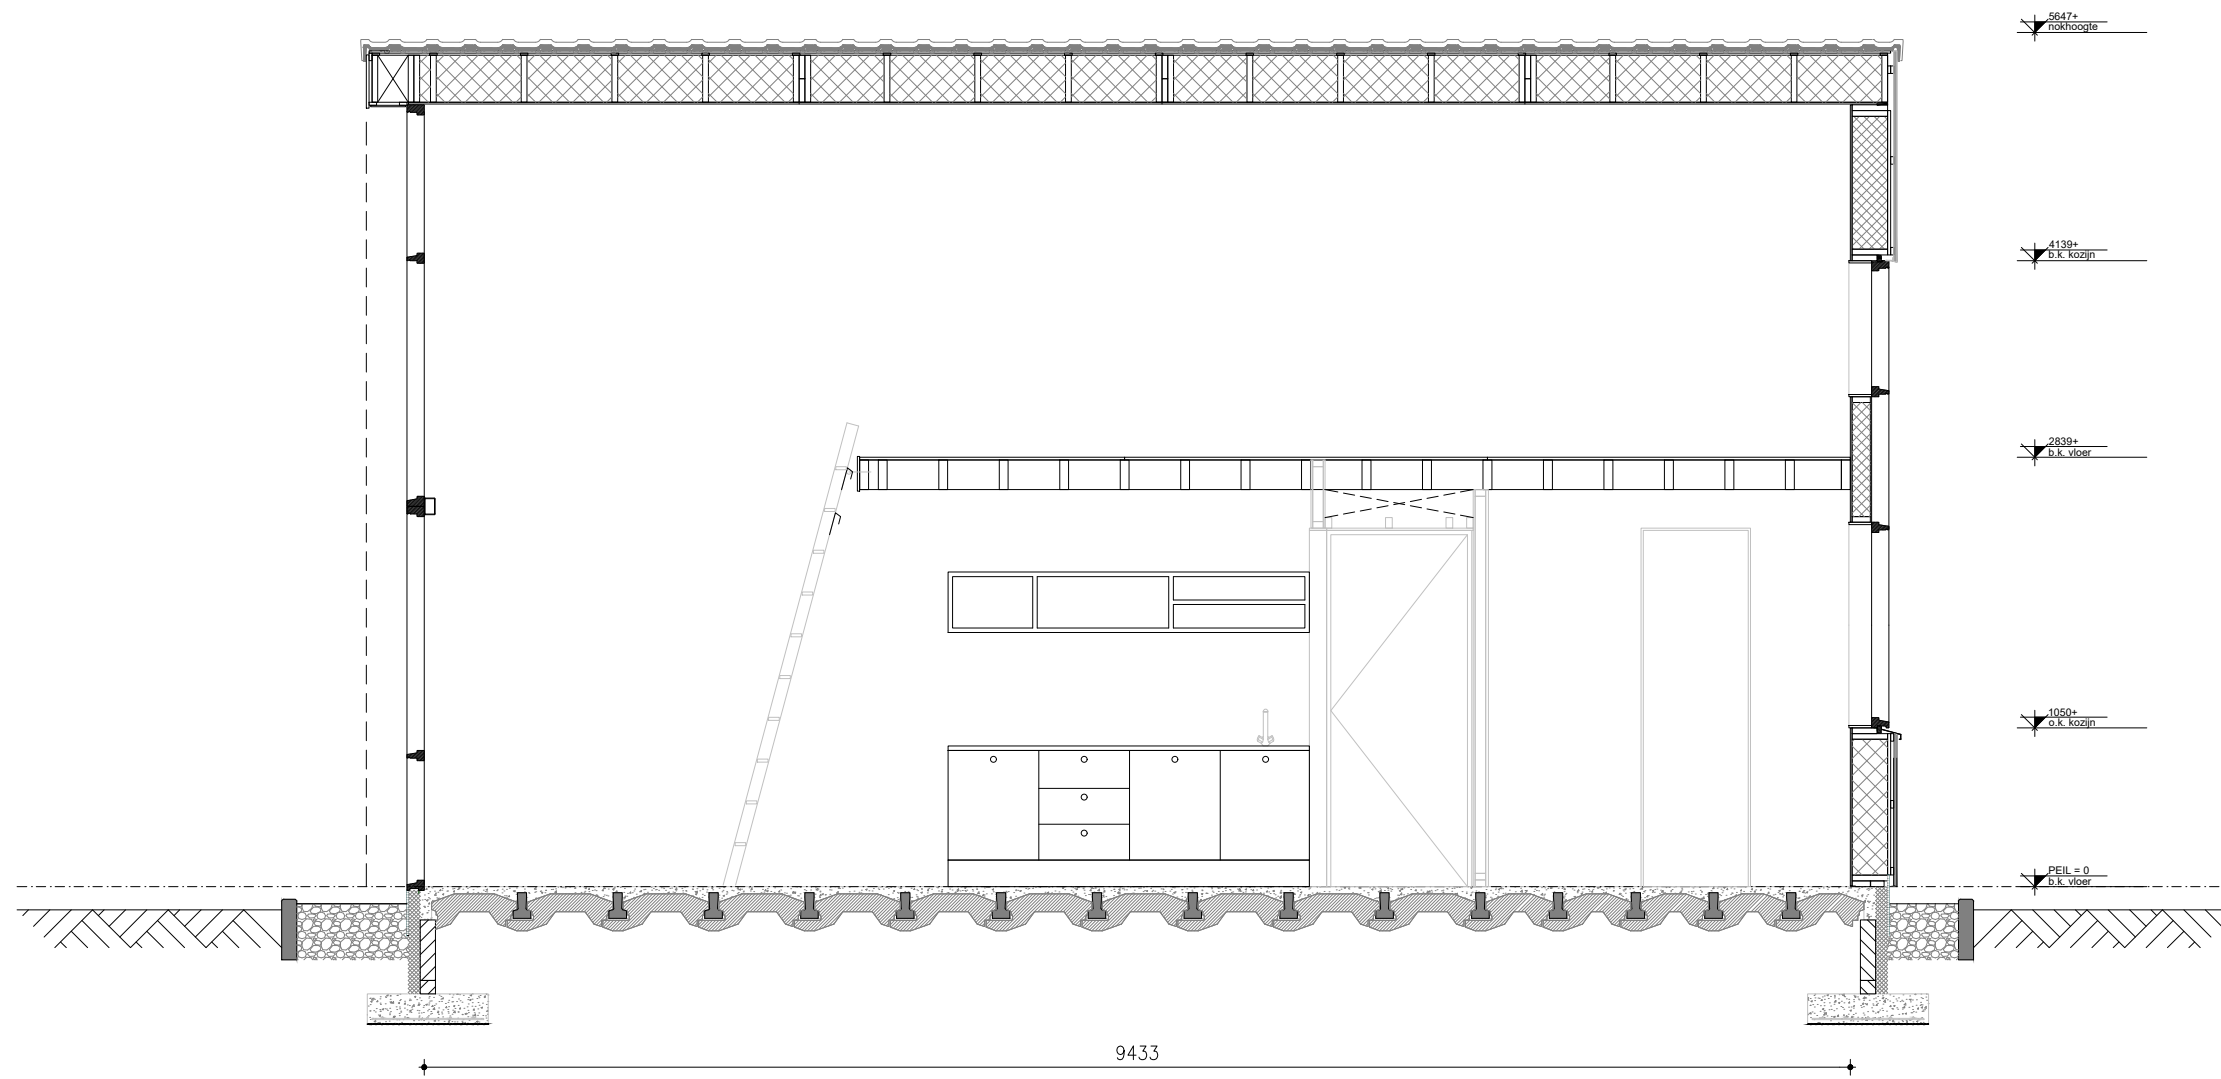

schaal 1:50 - formaat A3

**STUDIO  
FRIJ**

project  
werknummer  
bouwplaats  
getekend  
datum

nieuwbouw leefstudio  
00167  
damwâld  
w. van dijk  
05-12-2019

**B1.3**

**doorsnede C-C**

**definitief**

schaal 1:50 - formaat A3