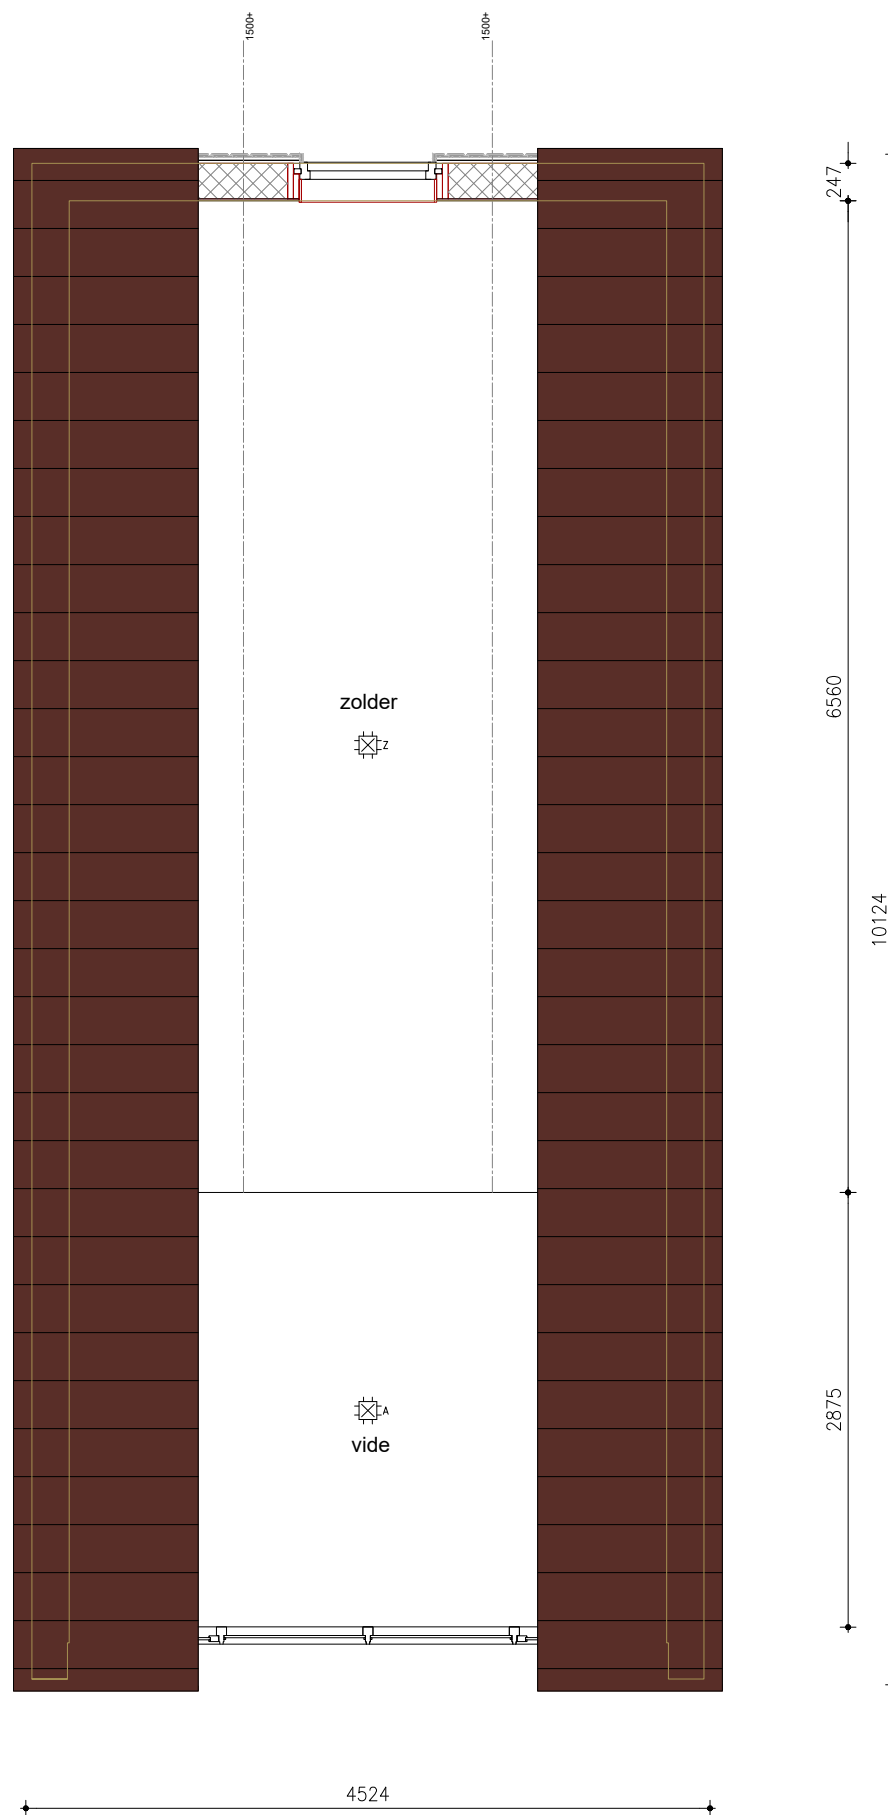

## begane grond

### definitief

schaal 1:50 - formaat A3

**zolder**

**definitief**

schaal 1:50 - formaat A3

**STUDIO  
FRIJ**

project  
werknummer  
bouwplaats  
getekend  
datum

nieuwbouw leefstudio  
00167  
damwâld  
w. van dijk  
05-12-2019

**B1.6**